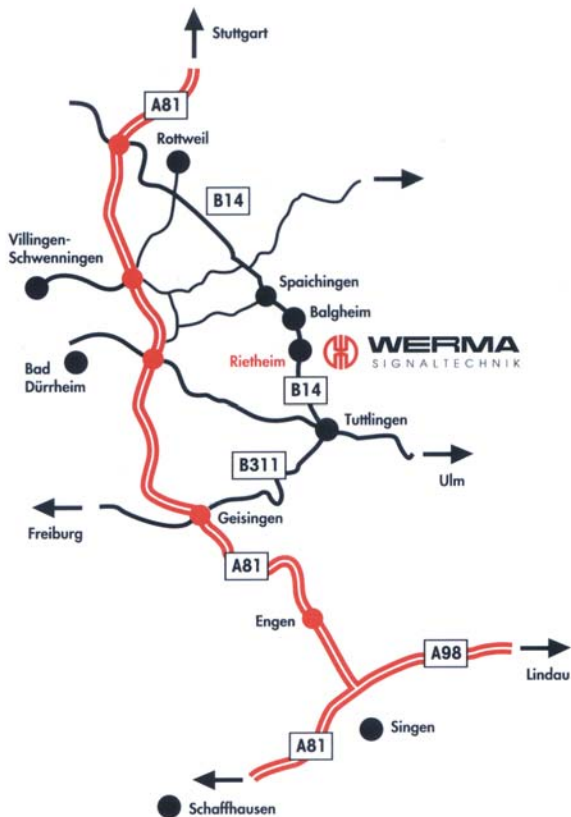

Stuttgart
A 81 bis Abfahrt 34 Rottweil. Weiter auf der B 14 in Richtung Tuttlingen.

Schaffhausen, Singen oder Lindau
Ab Kreuz Hegau 40 auf der A 81 bis Abfahrt 38 Geisingen.
Auf der B 311 nach Tuttlingen, dann auf der B 14 Richtung Rottweil.

Freiburg oder Ulm
Auf der B 311 bis Tuttlingen. Weiter auf der B 14 in Richtung Rottweil.

In Rietheim

Stuttgart
Von Spaichingen kommend zweite Straße links abbiegen.
WERMA befindet sich nach 100 m auf der rechten Seite.

Schaffhausen, Singen oder Lindau
Von Tuttlingen kommend: erste Straße rechts abbiegen und
noch ca. 100 m fahren.

Freiburg oder Ulm
Von Tuttlingen kommend: erste Straße rechts abbiegen und
noch ca. 100 m fahren.