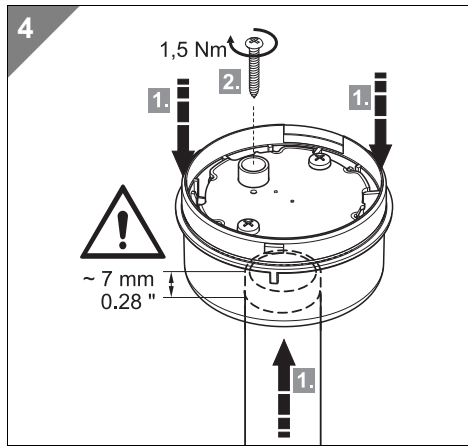

1
1a - 975 840 91
1b - 960 000 01

310.640.007.0711

© D