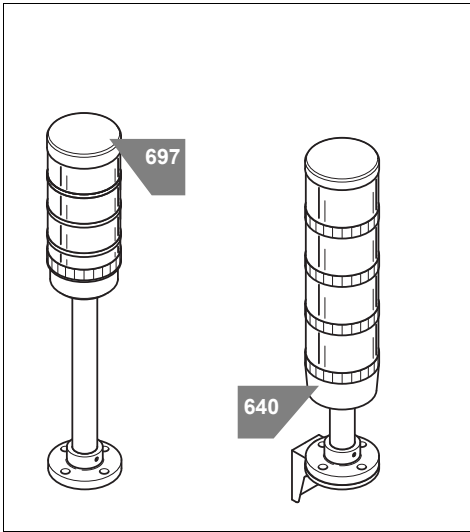

640/697

640