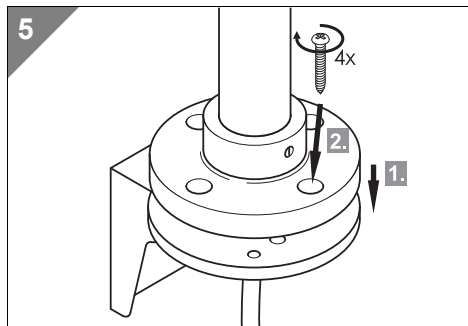

1
1a - 975 840 91
1b - 960 000 01

310.640.007.0711

© D