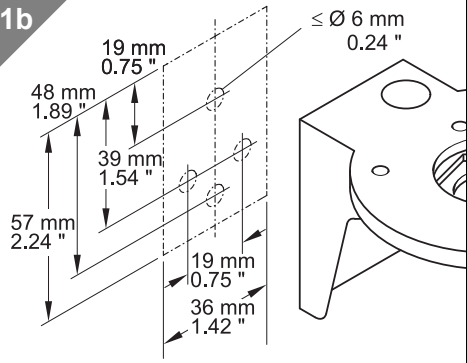

1
1a - 975 840 91
1b - 960 000 01

310.640.007.0711

© D