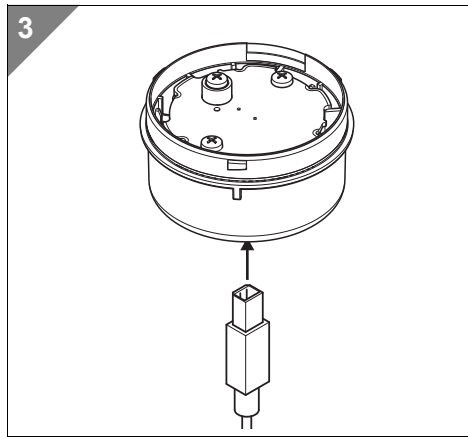

1
1a - 975 840 91
1b - 960 000 01

310.640.007.0711

© D