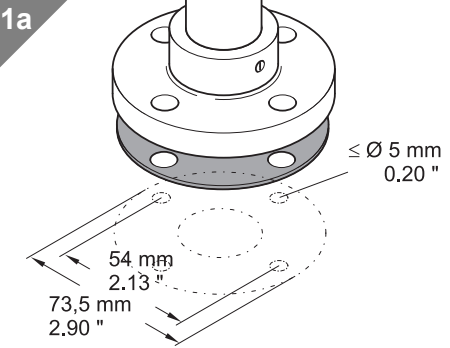

1
1a - 975 840 91
1b - 960 000 01

310.640.007.0711

© D