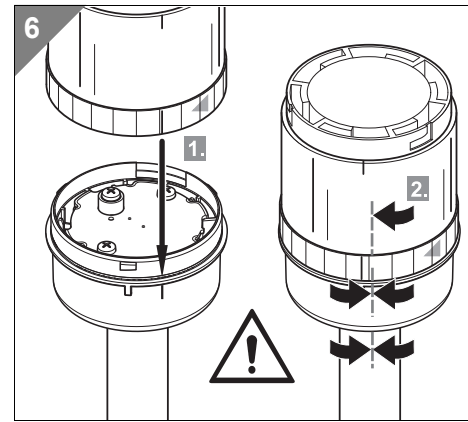

1
1a - 975 840 91
1b - 960 000 01

310.640.007.0711

© D