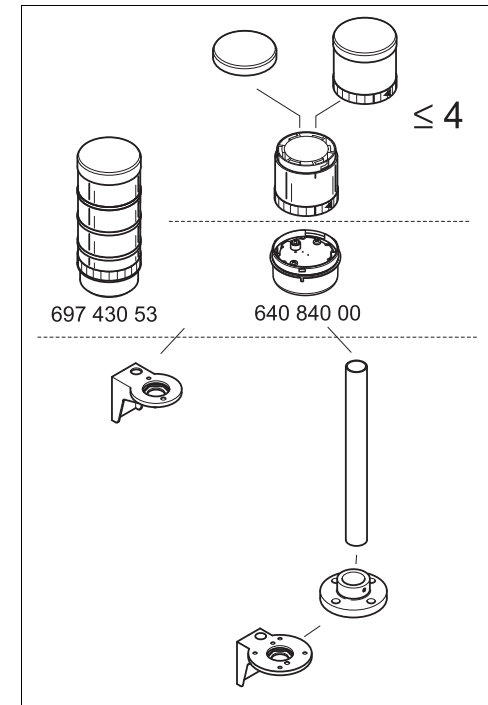

640 / 697

640

	Ø 70 x 36 mm 24 V _~ , ≤ 90 mA
640 840 00	
644 x00 75	24 V _~ , 30 mA
644 x10 75	24 V _~ , 25 mA
644 x20 55	24 V _~ , 35 mA
644 x30 75	24 V _~ , 70 mA
645 800 75	85 dB, 24 V _~ , 25 mA
645 850 55	100 dB, 24 V _~ , 80 mA
	Ø 70 x 175 mm 24 V _~ , ≤ 3 x 40 mA
697 430 53	

- Ⓓ Die Ansteuerung der Elemente erfolgt direkt vom PC oder Laptop über eine Standard USB-Schnittstelle. Der USB-Anschluss muss mindestens 500 mA liefern, sonst muss ein USB-Hub mit externen Netzteil verwendet werden.
- ⒼⒷ The signal tower elements can be triggered directly from a PC or Laptop via a standard USB interface. The USB port must deliver min. 500 mA, if not a USB-Hub with external power supply must be used.
- Ⓕ Les éléments de la colonne peuvent être directement déclenchés depuis un PC ou un ordinateur portable par une interface USB standard. Le port USB doit délivrer 500 mA minimum, dans le cas contraire il convient d'utiliser un Hub USB avec alimentation externe.