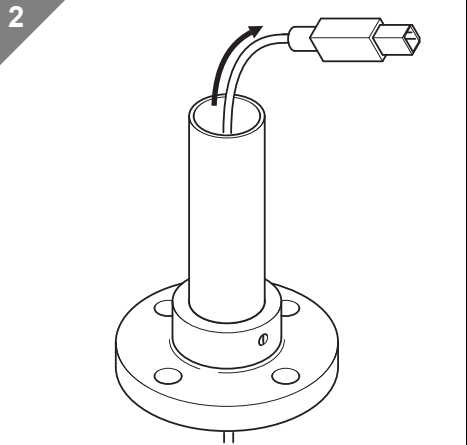

1
1a - 975 840 91
1b - 960 000 01

310.640.007.0711

© D